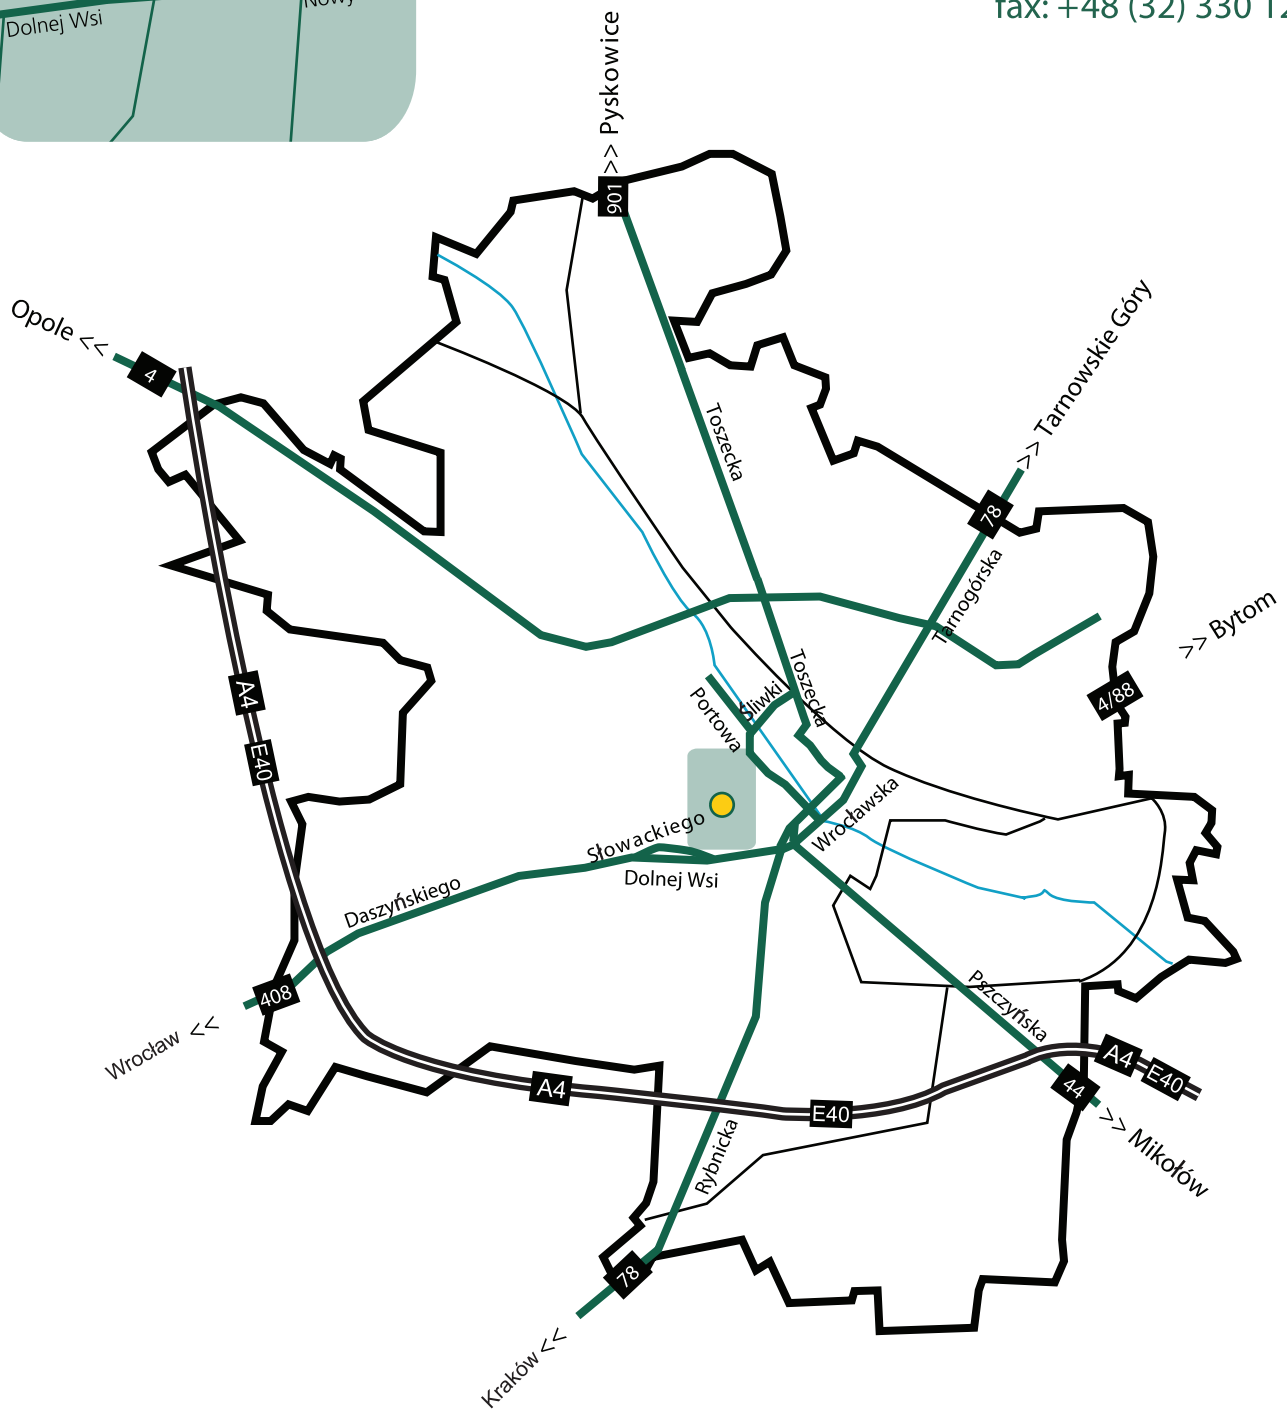

Gliwice / Gleiwitz  
 ul. Zygmunta Starego 26  
 44-100 Gliwice  
[gliwice@roedl.pro](mailto:gliwice@roedl.pro)  
 tel.: +48 (32) 330 12 00  
 fax: +48 (32) 330 12 05

Legenda:  
 Zeichenerklärung:

- |   |   |   |  |   |   |
|---|---|---|--|---|---|
|  |  |  |  |  |  |
| siedziba Rödl & Partner<br>Sitz von Rödl & Partner                                  | ulice<br>Straßen  | rzeki<br>Flüsse   | granica miasta<br>Stadtgrenzen   | lotnisko<br>Flughafen   | dworzec kolejowy<br>Bahnhof   |